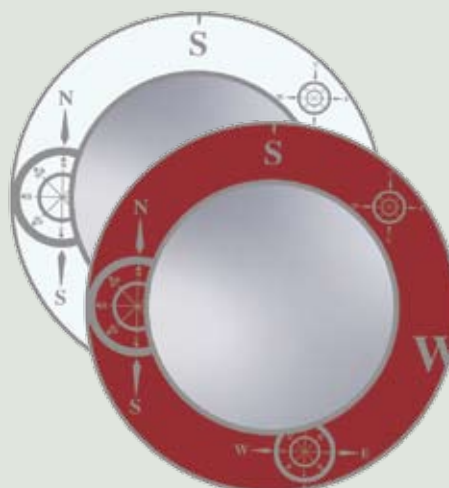

Lustro N7

Lustro szlifowane w kształcie koła z nadrukiem. Wyposażone w wieszaki do montażu. Dostępne w kolorze czerwonym i białym.

Wymiar	Kod EAN	Kolor
60x60 cm	5905241000220	czerwony
60x60 cm	5905241000213	biały