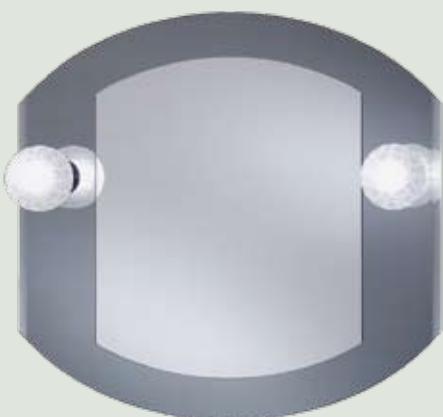

Ida

Lustro srebrne przyklejone na podkładzie w kolorze grafitowym. Wyposażone w dwa kinkiety kulowe.

Wymiar	Kod EAN
75x70 cm	5905241015729