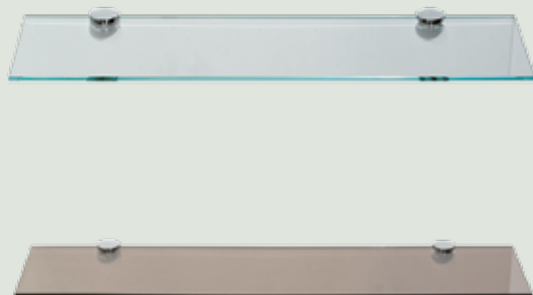

Półka szklana hartowana 5 mm

Półka prostokątna wykonana ze szkła hartowanego bezbarwnego lub barwionego w masie o grubości 5 mm. Uchwyty sprzedawane osobno.

Wymiar	Kod EAN	Kolor
100x15 cm	5905241062518	brąz
100x15 cm	5905241062525	grafit
100x15 cm	5905241062549	niebieski
100x15 cm	5905241060507	bezbarwny
100x15 cm	5905241062556	matowy
100x15 cm	5905241062532	zieleń
120x15 cm	5905241062617	brąz
120x15 cm	5905241062624	grafit
120x15 cm	5905241062648	niebieski
120x15 cm	5905241060606	bezbarwny
120x15 cm	5905241062655	matowy
120x15 cm	5905241062631	zielony
40x15 cm	5905241062716	brąz
40x15 cm	5905241062723	grafit
40x15 cm	5905241062747	niebieski
40x15 cm	5905241060705	bezbarwny
40x15 cm	5905241062754	matowy
40x15 cm	5905241062730	zieleń
40x25 cm	5905241062815	brąz
40x25 cm	5905241062822	grafit
40x25 cm	5905241062846	niebieski
40x25 cm	5905241060804	bezbarwny
40x25 cm	5905241062853	matowy
40x25 cm	5905241062839	zieleń
50x15 cm	5905241060996	bezbarwny
60x15 cm	5905241062310	brąz
60x15 cm	5905241062327	grafit
60x15 cm	5905241062341	niebieski
60x15 cm	5905241060309	bezbarwny
60x15 cm	5905241062358	matowy
60x15 cm	5905241062334	zieleń
80x15 cm	5905241062419	brąz
80x15 cm	5905241062426	grafit
80x15 cm	5905241062440	niebieski
80x15 cm	5905241060408	bezbarwny
80x15 cm	5905241062457	matowy
80x15 cm	5905241062433	zielony