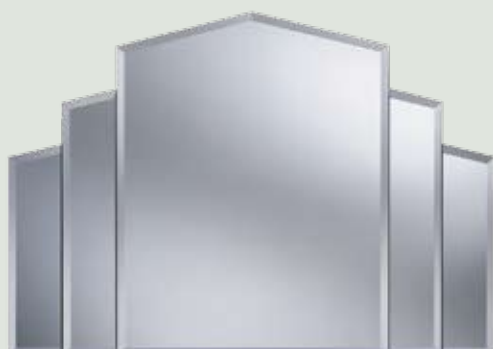

Neptun

Lustro fazowane klejone z kilku elementów. Wieszaki do montażu przyklejone do tylnej powierzchni lustra.

Wymiar	Kod EAN	Kolor
92x63 cm	5905241011509	srebro
92x63 cm	5905241011516	brąz
92x63 cm	5905241011523	grafit