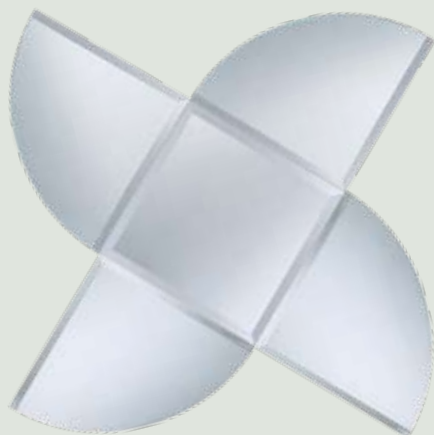

Flizy pakowane po sztuce

Lustra prostokątne lub ćwierćkoliste, szlifowane lub fazowane. Różnorodność rozmiarów umożliwia ich łączenie ze sobą i tworzenie aranżacji. Każde lustro wyposażone w taśmę dwustronną umożliwiającą jego montaż bez dodatkowych wieszaków lub kleju.

Wymiar	Kod EAN	Obróbka	Kolor	Kształt
10x10 cm	5905241042008	szlif	srebro	kwadrat
10x10 cm	5905241042015	szlif	brąz	kwadrat
10x10 cm	5905241042022	szlif	grafit	kwadrat
15x15 cm	5905241042107	szlif	srebro	kwadrat
15x15 cm	5905241042114	szlif	brąz	kwadrat
15x15 cm	5905241042121	szlif	grafit	kwadrat
15x15 cm	5905241042206	faza	srebro	kwadrat
15x15 cm	5905241042213	faza	brąz	kwadrat
15x15 cm	5905241042220	faza	grafit	kwadrat
20x20 cm	5905241042305	szlif	srebro	kwadrat
20x20 cm	5905241042312	szlif	brąz	kwadrat
20x20 cm	5905241042329	szlif	grafit	kwadrat
20x20 cm	5905241042404	faza	srebro	kwadrat
20x20 cm	5905241042411	faza	brąz	kwadrat
20x20 cm	5905241042428	faza	grafit	kwadrat
30x30 cm	5905241042503	szlif	srebro	kwadrat
30x30 cm	5905241042510	szlif	brąz	kwadrat
30x30 cm	5905241042527	szlif	grafit	kwadrat
30x30 cm	5905241042602	faza	srebro	kwadrat
30x30 cm	5905241042619	faza	brąz	kwadrat
30x30 cm	5905241042626	faza	grafit	kwadrat
20x20 cm	5905241042701	szlif	srebro	ćwierćkoło
20x20 cm	5905241042718	szlif	brąz	ćwierćkoło
20x20 cm	5905241042725	szlif	grafit	ćwierćkoło
20x20 cm	5905241042800	faza	srebro	ćwierćkoło
20x20 cm	5905241042817	faza	brąz	ćwierćkoło