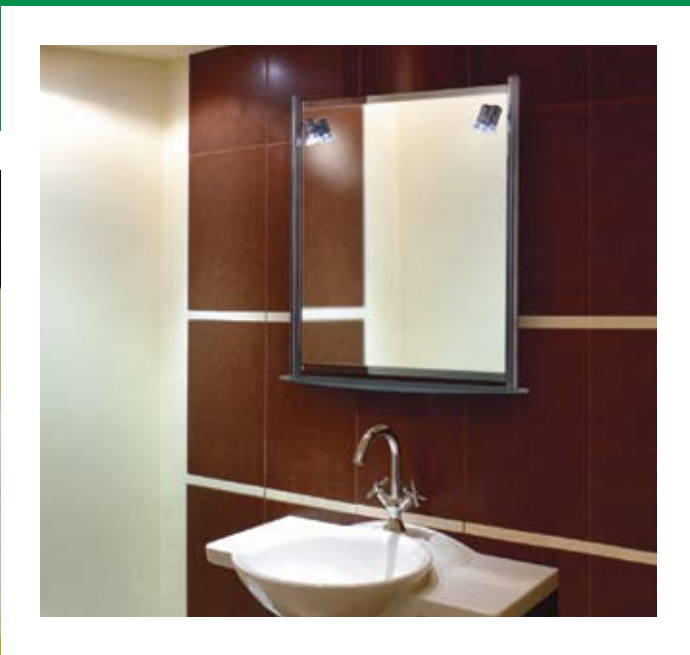

www.dubielvitrum.pl

Lustra Dubiel Vitrum cechuje perfekcyjna jakość wykonania oraz funkcjonalność, a ich wzornictwo jest zgodne z najnowszymi trendami i pozwala na zastosowanie zarówno we wnętrzach klasycznych, jak i nowoczesnych. Zapraszamy do odkrycia pełni walorów luster i ich roli we wnętrzu oraz do odnalezienia produktu wyjątkowego, spełniającego wymagania, jakie stawiamy sobie w doborze przedmiotów otaczających nas w życiu codziennym.