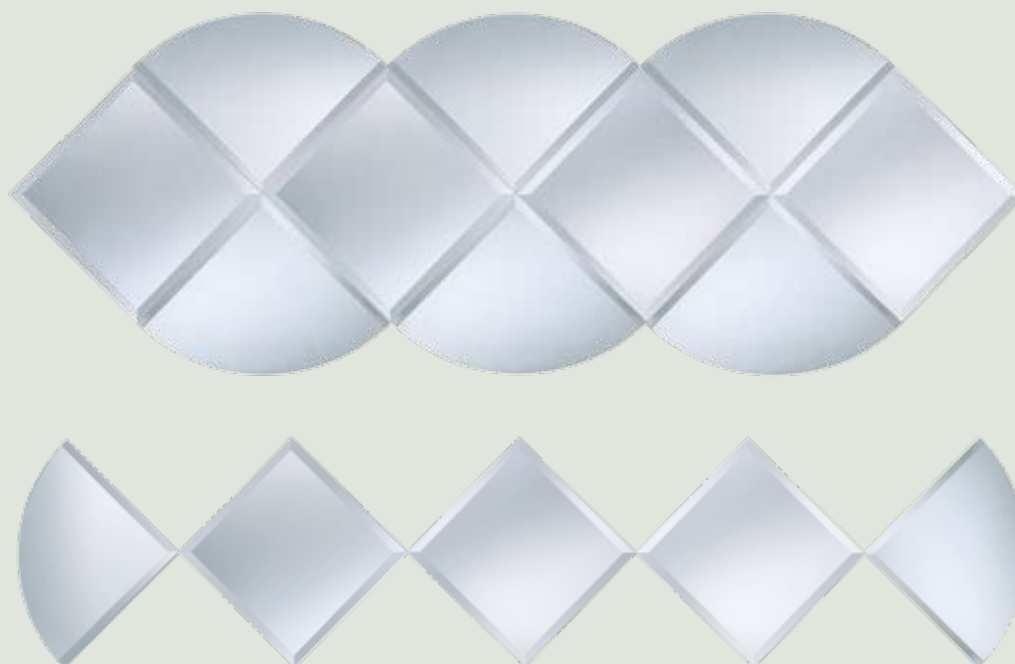

Wymiar	Kod EAN	Obróbka	Kolor	Kształt	Liczba sztuk w opakowaniu
20x20 cm	5905241040820	szlif	grafit	ćwierćkoło	4
20x20 cm	5905241040905	faza	srebro	ćwierćkoło	4
20x20 cm	5905241040912	faza	brąz	ćwierćkoło	4
20x20 cm	5905241040929	faza	grafit	ćwierćkoło	4
30x30 cm	5905241041001	szlif	srebro	ćwierćkoło	2
30x30 cm	5905241041018	szlif	brąz	ćwierćkoło	2
30x30 cm	5905241041025	szlif	grafit	ćwierćkoło	2
30x30 cm	5905241041100	faza	srebro	ćwierćkoło	2
30x30 cm	5905241041117	faza	brąz	ćwierćkoło	2
30x30 cm	5905241041124	faza	grafit	ćwierćkoło	2
20x30 cm	5905241041209	szlif	srebro	prostokąt	6
20x30 cm	5905241041216	szlif	brąz	prostokąt	6
20x30 cm	5905241041223	szlif	grafit	prostokąt	6
20x30 cm	5905241041308	faza	srebro	prostokąt	6
20x30 cm	5905241041315	faza	brąz	prostokąt	6
20x30 cm	5905241041322	faza	grafit	prostokąt	6
15x30 cm	5905241041605	szlif	srebro	prostokąt	6
15x30 cm	5905241041612	szlif	brąz	prostokąt	6
15x30 cm	5905241041629	szlif	grafit	prostokąt	6
15x30 cm	5905241041704	faza	srebro	prostokąt	6
15x30 cm	5905241041711	faza	brąz	prostokąt	6
15x30 cm	5905241041728	faza	grafit	prostokąt	6