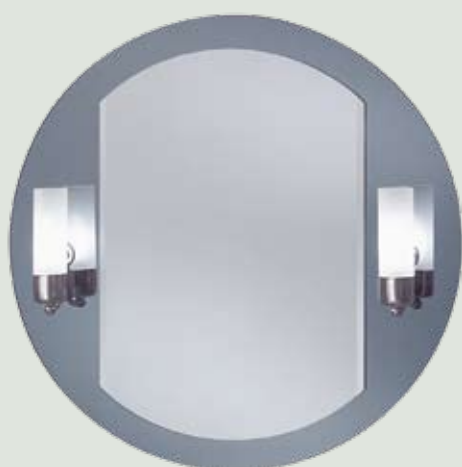

Centro II

Lustro prostokątne fazowane. Wyposażenie standardowe zawiera dwa kinkiety oraz półkę szklaną mocowaną do lustra.

Wymiar	Kod EAN
55x65 cm	5905241015965

Ada

Lustro srebrne przyklejone na okrągłym podkładzie w kolorze grafitowym. Wyposażone w dwa kinkiety.