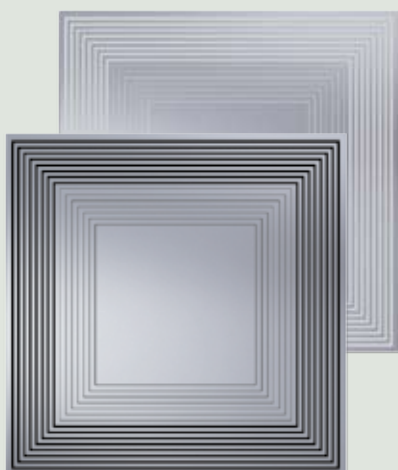

Lustro N10

Lustro szlifowane z nadrukiem. Wyposażone w wieszaki do montażu. Dostępne w kolorze czarnym i srebrnym.

Wymiar	Kod EAN	Kolor
74x74 cm	5905241000237	czarny
74x74 cm	5905241000244	srebrny