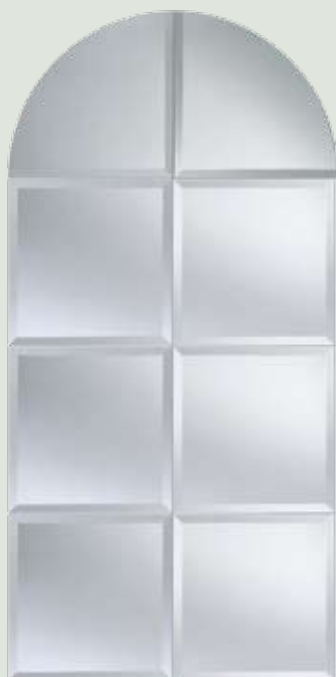

Flizy lustrzane

Lustra prostokątne lub ćwierćkoliste, szlifowane lub fazowane. Różnorodność rozmiarów umożliwia ich łączenie ze sobą i tworzenie aranżacji. Każde lustro wyposażone w taśmę dwustronną umożliwiającą jego montaż bez dodatkowych wieszaków lub kleju.

Wymiar	Kod EAN	Obróbka	Kolor	Kształt	Liczba sztuk w opakowaniu
10x10 cm	5905241040103	szlif	srebro	kwadrat	10
10x10 cm	5905241040110	szlif	brąz	kwadrat	10
10x10 cm	5905241040127	szlif	grafit	kwadrat	10
15x15 cm	5905241040202	szlif	srebro	kwadrat	10
15x15 cm	5905241040219	szlif	brąz	kwadrat	10
15x15 cm	5905241040226	szlif	grafit	kwadrat	10
15x15 cm	5905241040301	faza	srebro	kwadrat	10
15x15 cm	5905241040318	faza	brąz	kwadrat	10
15x15 cm	5905241040325	faza	grafit	kwadrat	10
20x20 cm	5905241040400	szlif	srebro	kwadrat	10
20x20 cm	5905241040417	szlif	brąz	kwadrat	10
20x20 cm	5905241040424	szlif	grafit	kwadrat	10
20x20 cm	5905241040509	faza	srebro	kwadrat	10
20x20 cm	5905241040516	faza	brąz	kwadrat	10
20x20 cm	5905241040523	faza	grafit	kwadrat	10
30x30 cm	5905241040608	szlif	srebro	kwadrat	6
30x30 cm	5905241040615	szlif	brąz	kwadrat	6
30x30 cm	5905241040622	szlif	grafit	kwadrat	6
30x30 cm	5905241040707	faza	srebro	kwadrat	6
30x30 cm	5905241040714	faza	brąz	kwadrat	6
30x30 cm	5905241040721	faza	grafit	kwadrat	6
20x20 cm	5905241040806	szlif	srebro	ćwierćkoło	4
20x20 cm	5905241040813	szlif	brąz	ćwierćkoło	4