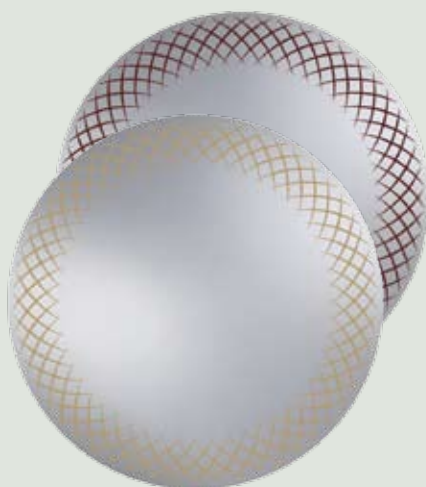

Lustro N11

Lustro szlifowane w kształcie kula z nadrukiem.
Wyposażone w wieszaki do montażu. Dostępne w kolorze brązowym i złotym.

Wymiar	Kod EAN	Kolor
70x70 cm	5905241000268	złoty
70x70 cm	5905241000251	brąz